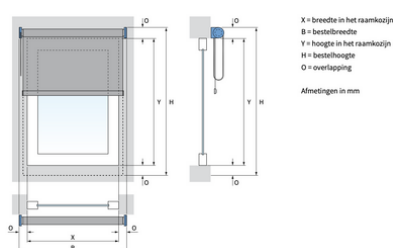

Productinformatie

Een Verano rolgordijn XL is geschikt voor grote ramen. Het zorgt voor meer sfeer, privacy en daarnaast wordt de laagstaande zon tegengehouden. Dankzij het handige montagesysteem is een rolgordijn XL eenvoudig te installeren. De kleurkeuze is eindeloos: transparant, lichtdoorlatend of verduisterend. Een Verano rolgordijn XL is de oplossing voor grote ramen (maximaal 4 meter breed en 4 meter hoog). Voor badkamers heeft de leverancier een speciale selectie stoffen gemaakt.

Producteigenschappen

cassette: zonder, montageprofiel, rond, vierkant

Maximale breedte: 400 cm

Maximale hoogte: 400 cm

Systeemkleuren: technisch zilver, wit, zwart

Doekstoffen: keuze uit ruim 200 stoffen

Soorten stof: transparant, lichtdoorlatend, verduisterend

Bediening: handmatig (elektrisch optioneel)

Kindveiligheid: leverancier hanteert standaard bedieningslengte van 100 cm.

Leverancier zorgt ervoor dat het einde van de bediening altijd minimaal 150 cm boven de grond hangt.

Opties: afstandsbediening (RTS), draadloze tijd klok, met spandraad en spanvoetjes, met spandraad en onderlat, zon- en temperatuursensor, verlengkabel, oplader voor Nimh batterijen, Somfy TaHoma Box (RTS), U-profiel, zijgeleiding

Montage 'in-de-dag' en 'op-de-dag'