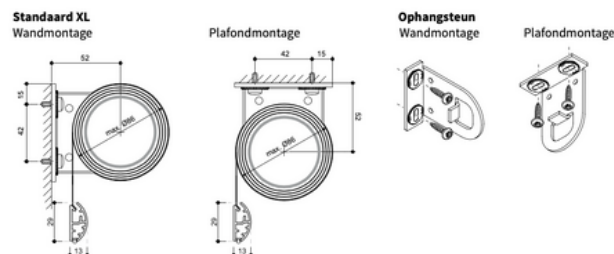

Producteigenschappen

cassette: zonder, montageprofiel, rond, vierkant

Maximale breedte: 400 cm

Maximale hoogte: 400 cm

Systeemkleuren: technisch zilver, wit, zwart

Doekstoffen: keuze uit ruim 200 stoffen

Soorten stof: transparant, lichtdoorlatend, verduisterend

Bediening: handmatig (elektrisch optioneel)

Kindveiligheid: leverancier hanteert standaard bedieningslengte van 100 cm.

Leverancier zorgt ervoor dat het einde van de bediening altijd minimaal 150 cm boven de grond hangt.

Opties: afstandsbediening (RTS), draadloze tijd klok, met spandraad en spanvoetjes, met spandraad en onderlat, zon- en temperatuursensor, verlengkabel, oplader voor Nimh batterijen, Somfy TaHoma Box (RTS), U-profiel, zijgeleiding

Montage 'in-de-dag' en 'op-de-dag'

Maatvoering diverse rolgordijntypes

Straal draad geleiding

A. 'Op de dag' montage

B. 'In de dag' montage