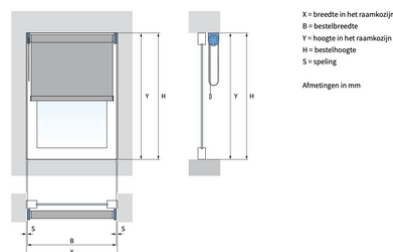

Productinformatie

Een Verano rolgordijn XL is geschikt voor grote ramen. Het zorgt voor meer sfeer, privacy en daarnaast wordt de laagstaande zon tegengehouden. Dankzij het handige montagesysteem is een rolgordijn XL eenvoudig te installeren. De kleurkeuze is eindeloos: transparant, lichtdoorlatend of verduisterend. Een Verano rolgordijn XL is de oplossing voor grote ramen (maximaal 4 meter breed en 4 meter hoog). Voor badkamers heeft de leverancier een speciale selectie stoffen gemaakt.

Producteigenschappen

cassette: zonder, montageprofiel, rond, vierkant

Maximale breedte: 400 cm

Maximale hoogte: 400 cm

Systeemkleuren: technisch zilver, wit, zwart

Doekstoffen: keuze uit ruim 200 stoffen

Soorten stof: transparant, lichtdoorlatend, verduisterend

Bediening: handmatig (elektrisch optioneel)

Kindveiligheid: leverancier hanteert standaard bedieningslengte van 100 cm.

Leverancier zorgt ervoor dat het einde van de bediening altijd minimaal 150 cm boven de grond hangt.

Opties: afstandsbediening (RTS), draadloze tijd klok, met spandraad en spanvoetjes, met spandraad en onderlat, zon- en temperatuursensor, verlengkabel, oplader voor Nimh batterijen, Somfy TaHoma Box (RTS), U-profiel, zijgeleiding

Montage 'in-de-dag' en 'op-de-dag'