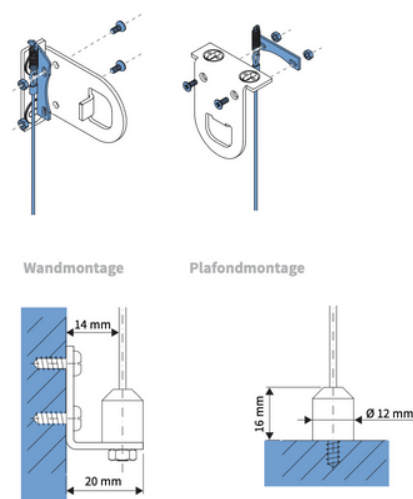

Producteigenschappen

cassette: zonder, montageprofiel, rond, vierkant

Maximale breedte: 400 cm

Maximale hoogte: 400 cm

Systeemkleuren: technisch zilver, wit, zwart

Doekstoffen: keuze uit ruim 200 stoffen

Soorten stof: transparant, lichtdoorlatend, verduisterend

Bediening: handmatig (elektrisch optioneel)

Kindveiligheid: leverancier hanteert standaard bedieningslengte van 100 cm.

Leverancier zorgt ervoor dat het einde van de bediening altijd minimaal 150 cm boven de grond hangt.

Opties: afstandsbediening (RTS), draadloze tijd klok, met spandraad en spanvoetjes, met spandraad en onderlat, zon- en temperatuursensor, verlengkabel, oplader voor Nimh batterijen, Somfy TaHoma Box (RTS), U-profiel, zijgeleiding

Montage 'in-de-dag' en 'op-de-dag'

Maatvoering diverse rolgordijntypes

Straal draad geleiding

A. 'Op de dag' montage

B. 'In de dag' montage